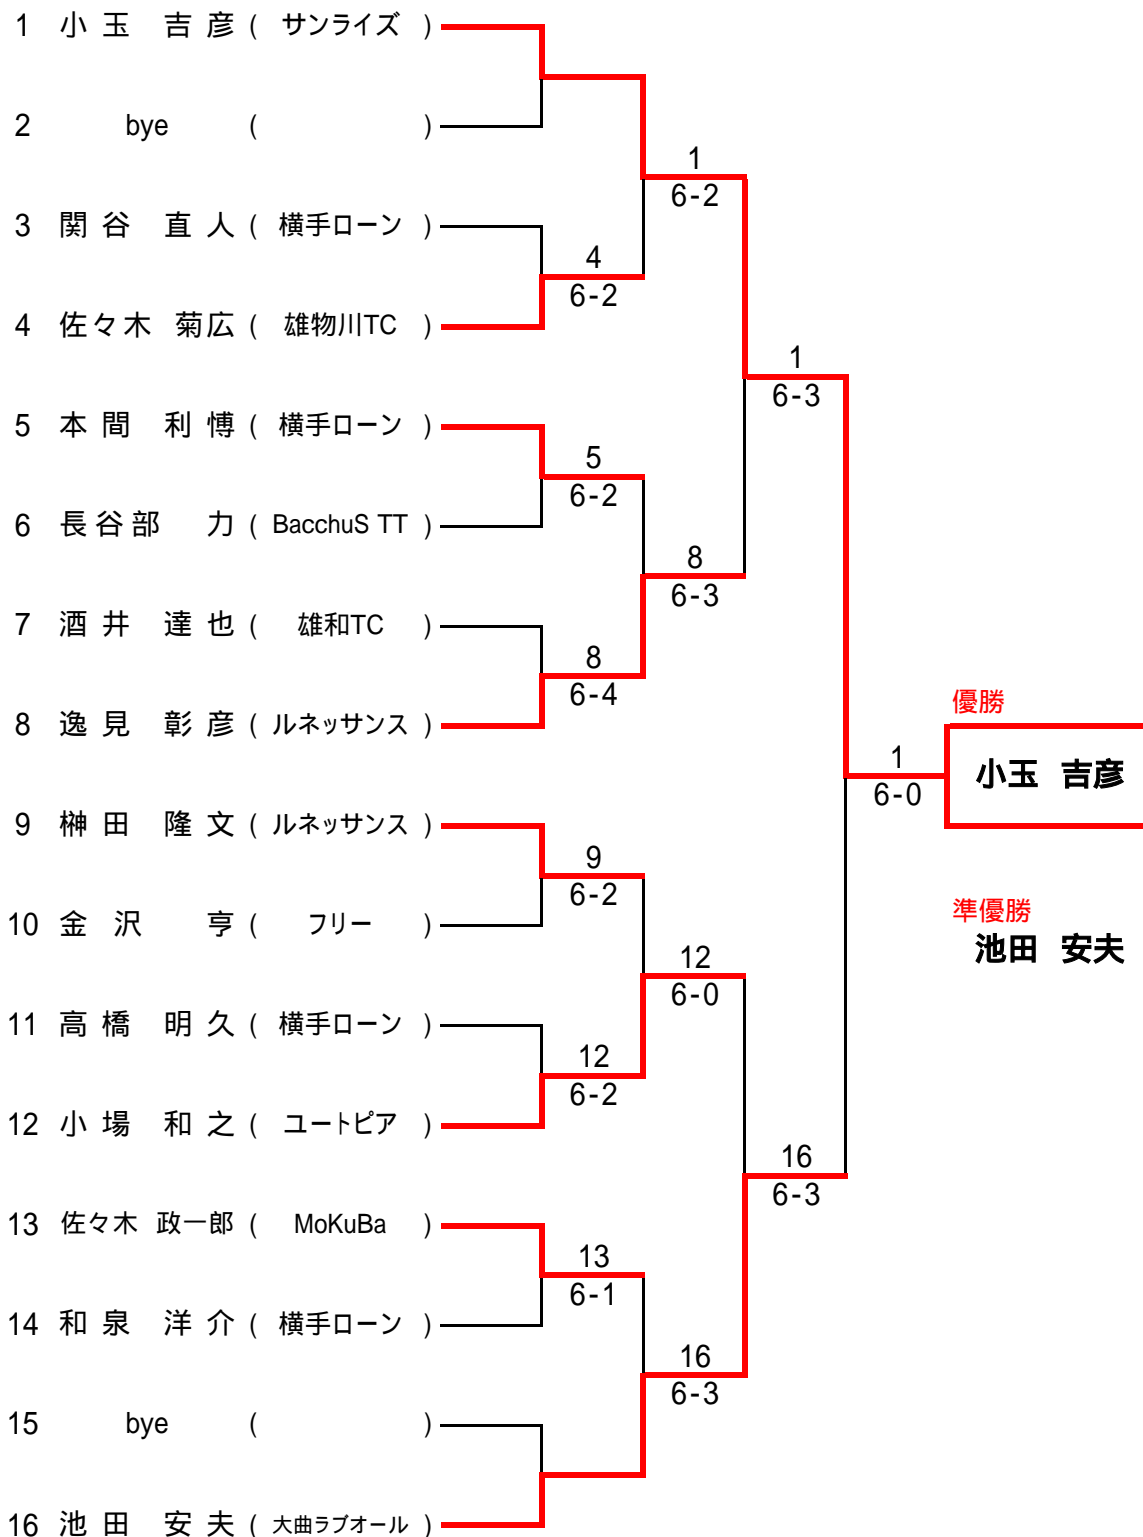

# 男子Aトーナメント(6ゲーム先取ノード) 決勝のみ1セットマッチ6-6タイブレ

男子Bトーナメント(6ゲーム先取ノード) 決勝のみ1セットマッチ6-6タイプレ

# 男子Cトーナメント(6ゲーム先取ノード) 決勝のみ1セットマッチ6-6タイプレ

**女子Aトーナメント(6ゲーム先取ノード) 決勝のみ1セットマッチ6-6-タイプレ**

**女子Bトーナメント(6ゲーム先取ノード) 決勝のみ1セットマッチ6-6-タイプレ**

**女子Cトーナメント(6ゲーム先取ノード) 決勝のみ1セットマッチ6-6-タイプレ**