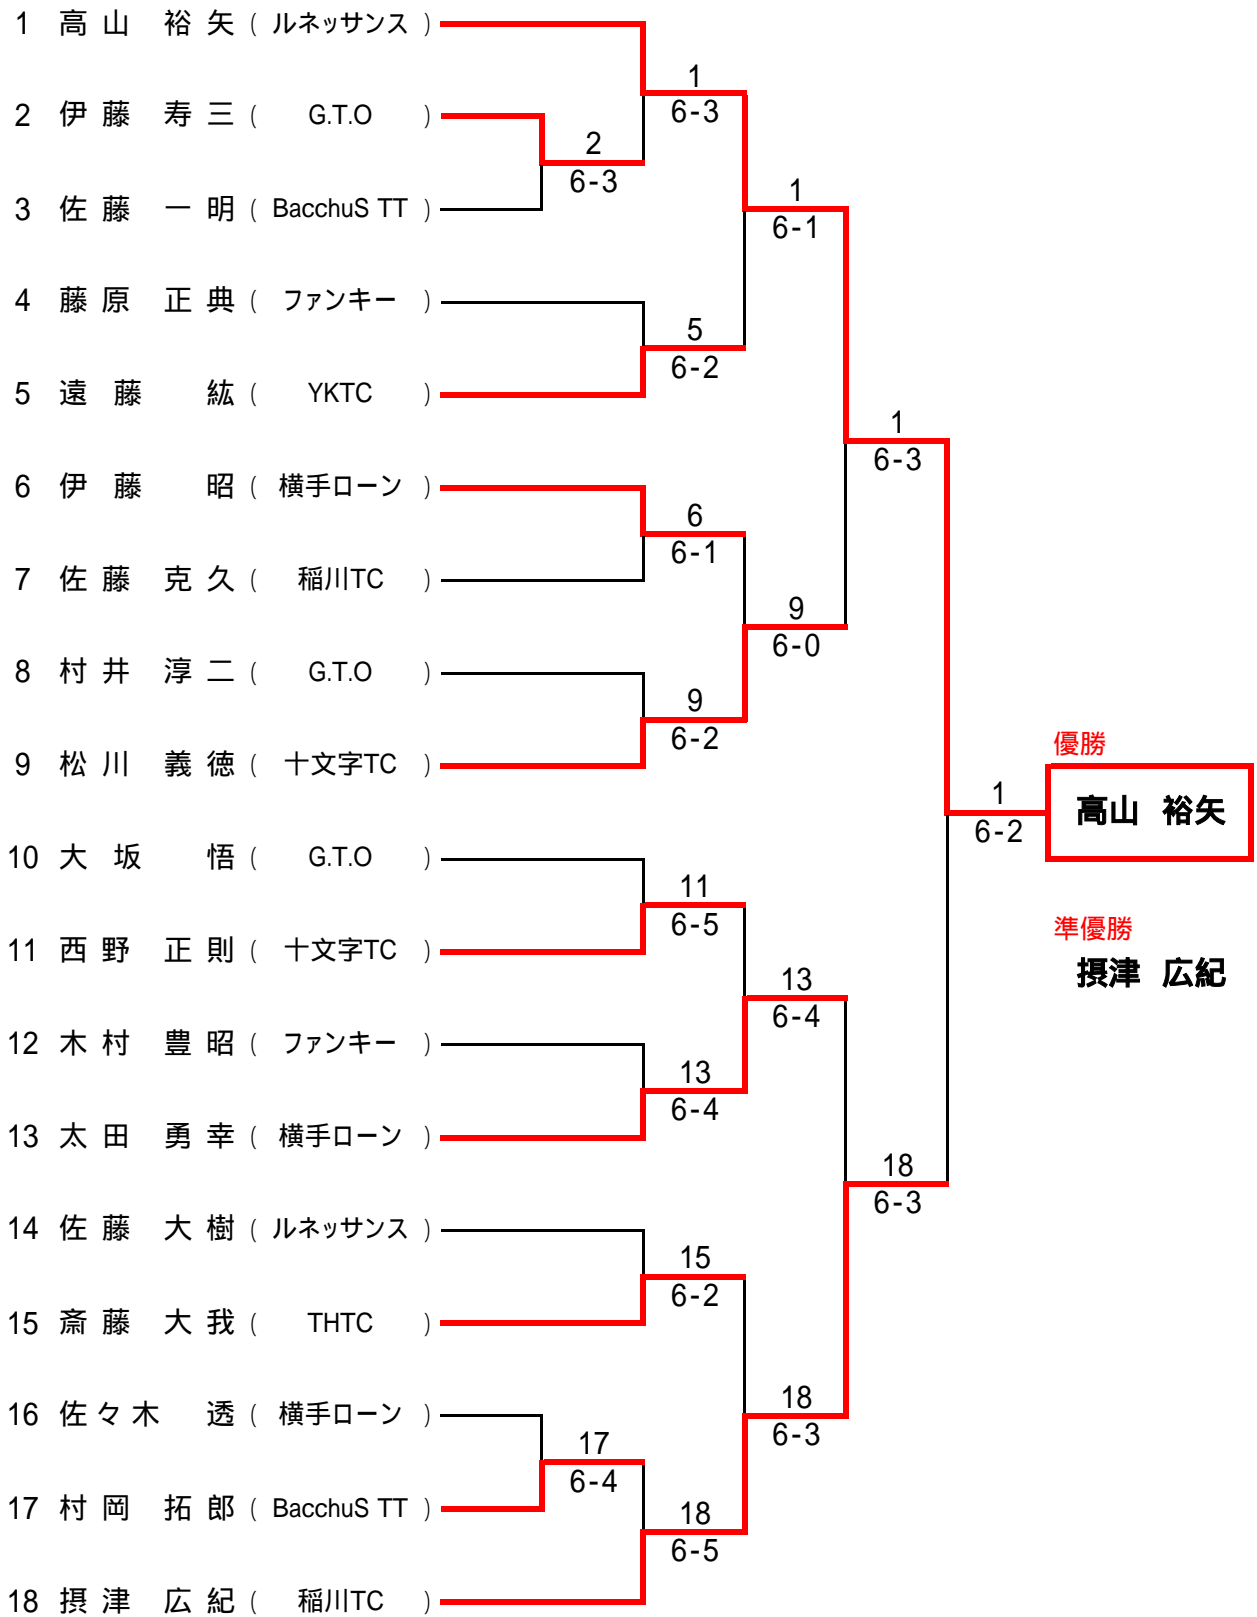

# 男子Aトーナメント(6ゲーム先取ノード) 決勝のみ1セットマッチ6-6タイブレ

男子Bトーナメント(6ゲーム先取ノード) 決勝のみ1セットマッチ6-6タイプレ

# 男子Cトーナメント(6ゲーム先取ノード) 決勝のみ1セットマッチ6-6タイプレ

**女子Aトーナメント(6ゲーム先取ノード) 決勝のみ1セットマッチ6-6-タイプレ**

**女子Bトーナメント(6ゲーム先取ノード) 決勝のみ1セットマッチ6-6-タイプレ**

**女子Cトーナメント(6ゲーム先取ノード) 決勝のみ1セットマッチ6-6-タイプレ**