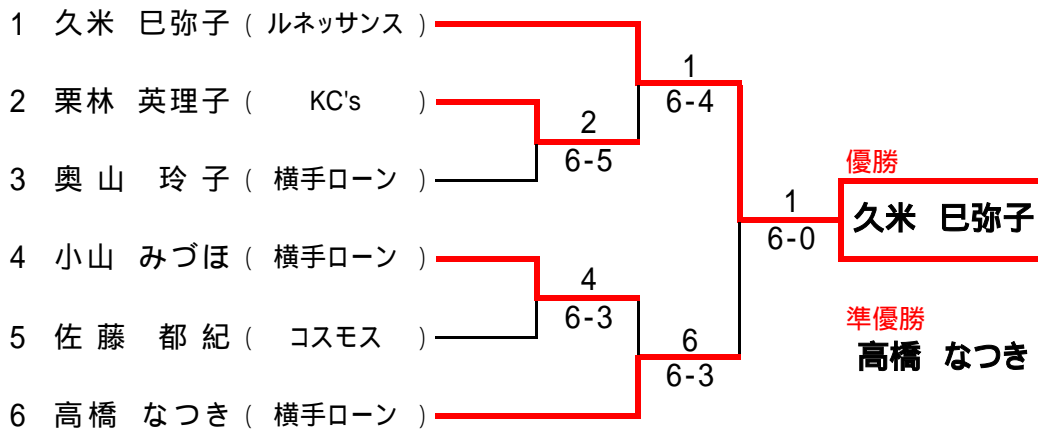

# 男子Aトーナメント(6ゲーム先取ノード) 決勝のみ1セットマッチ6-6タイブレ

男子Bトーナメント(6ゲーム先取ノード) 決勝のみ1セットマッチ6-6タイプレ

# 男子Cトーナメント(6ゲーム先取ノード) 決勝のみ1セットマッチ6-6タイプレ

**女子Aトーナメント(6ゲーム先取ノード) 決勝のみ1セットマッチ6-6-タイプレ**

**女子Bトーナメント(6ゲーム先取ノード) 決勝のみ1セットマッチ6-6-タイプレ**

**女子Cトーナメント(6ゲーム先取ノード) 決勝のみ1セットマッチ6-6-タイプレ**