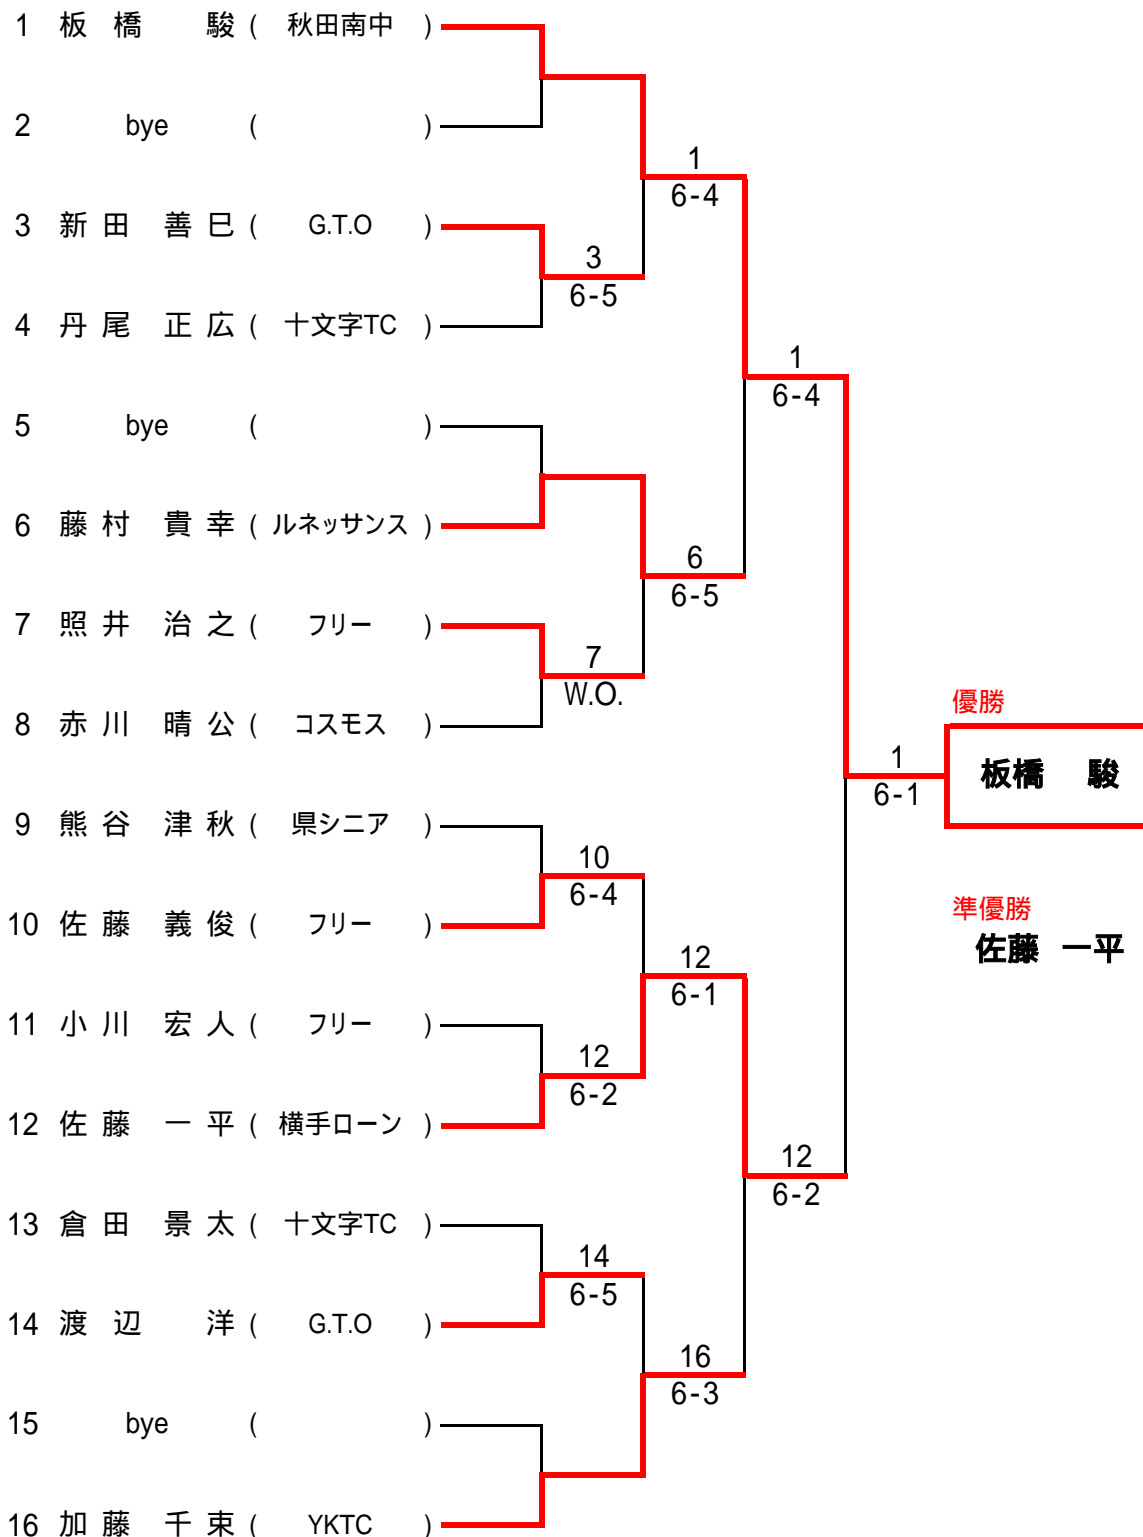

# 男子Aトーナメント(6ゲーム先取ノード) 決勝のみ1セットマッチ6-6タイブレ

男子Bトーナメント(6ゲーム先取ノード) 決勝のみ1セットマッチ6-6タイプレ

# 男子Cトーナメント(6ゲーム先取ノード) 決勝のみ1セットマッチ6-6タイプレ

**女子Aトーナメント(6ゲーム先取ノード) 決勝のみ1セットマッチ6-6-タイプレ**

**女子Bトーナメント(6ゲーム先取ノード) 決勝のみ1セットマッチ6-6-タイプレ**

**女子Cトーナメント(6ゲーム先取ノード) 決勝のみ1セットマッチ6-6-タイプレ**