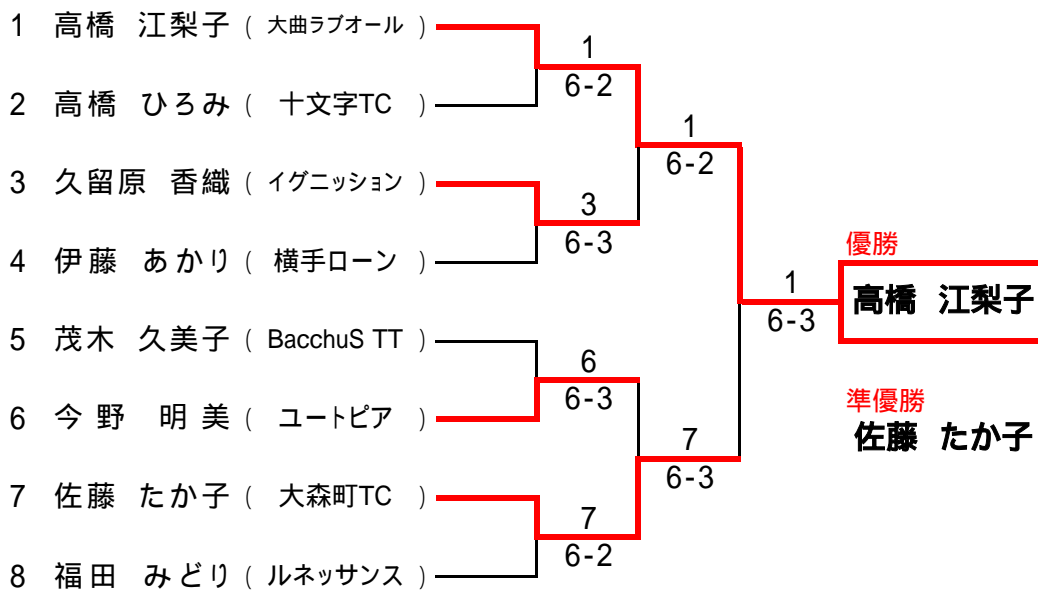

# 男子Aトーナメント(6ゲーム先取ノード) 決勝のみ1セットマッチ6-6タイブレ

男子Bトーナメント(6ゲーム先取ノード) 決勝のみ1セットマッチ6-6タイプレ

# 男子Cトーナメント(6ゲーム先取ノード) 決勝のみ1セットマッチ6-6タイプレ

**女子Aトーナメント(6ゲーム先取ノード) 決勝のみ1セットマッチ6-6-タイプレ**

**女子Bトーナメント(6ゲーム先取ノード) 決勝のみ1セットマッチ6-6-タイプレ**

**女子Cトーナメント(6ゲーム先取ノード) 決勝のみ1セットマッチ6-6-タイプレ**