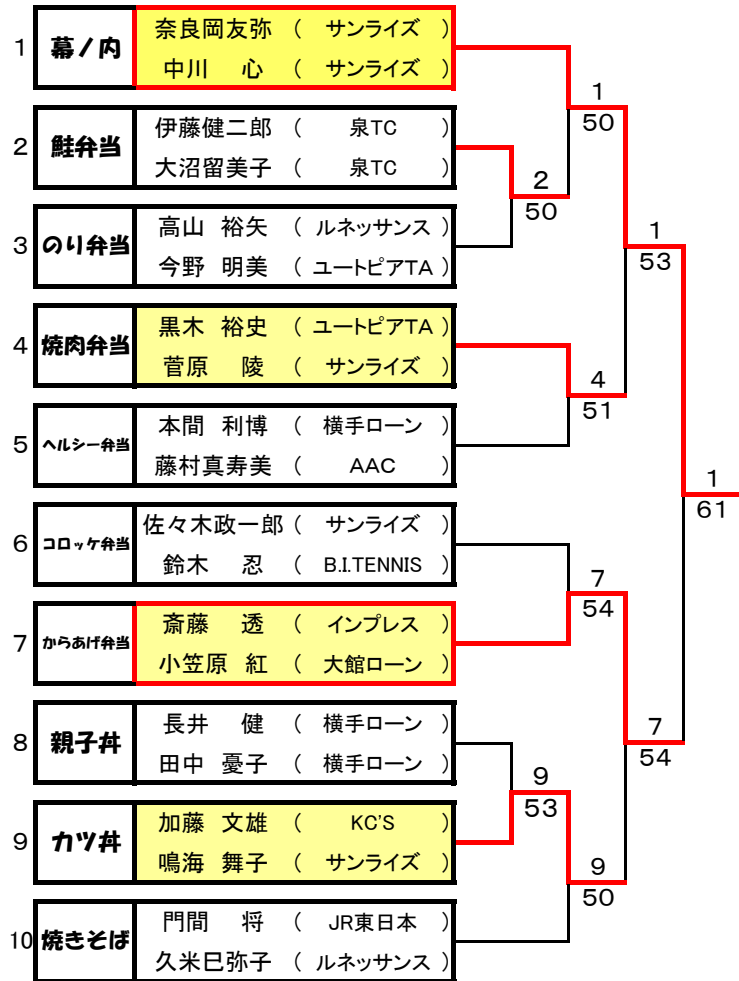

ヘルシー弁当		1	2	3	4	勝敗(勝率)	順位
1	本間 利博 ( 横手ローン ) 藤村真寿美 ( AAC )		5-2	5-3		2-0	1
2	佐々木 透 ( 横手ローン ) 藤井香理奈 ( 大曲ラブオール )	2-5		3-5		0-2	3
3	伊東 和幸 ( サンライズ ) 鈴木麻美子 ( B.I.TENNIS )	3-5	5-3			1-1	2

コロッケ弁当		1	2	3	4	勝敗(勝率)	順位
1	佐々木政一郎 ( サンライズ ) 鈴木 忍 ( B.I.TENNIS )		5-2	5-2		2-0	1
2	高橋 明久 ( 横手ローン ) 山品恵里子 ( 横手ローン )	2-5		5-3		1-1	2
3	佐藤 広行 ( ルネッサンス ) 小田桐博美 ( ルネッサンス )	2-5	3-5			0-2	3

からあげ弁当		1	2	3	4	勝敗(勝率)	順位
1	斎藤 透 ( インプレス ) 小笠原 紅 ( 大館ローン )		5-1	5-1		2-0	1
2	伊藤 昭 ( 横手ローン ) 川崎和加子 ( 横手ローン )	1-5		0-5		0-2	3
3	佐々木一平 ( 県大硬式テニス部 ) 大木 梓織 ( 県大硬式テニス部 )	1-5	5-0			1-1	2

親子丼		1	2	3	4	勝敗(勝率)	順位
1	長井 健 ( 横手ローン ) 田中 憂子 ( 横手ローン )		5-0	5-3		2-0	1
2	田口 宏二 ( 泉TC ) 田口 敦子 ( 泉TC )	0-5		0-5		0-2	3
3	熊谷 優 ( サンライズ ) 今野 純子 ( コスモス )	3-5	5-0			1-1	2

カツ丼		1	2	3	4	勝敗(勝率)	順位
1	加藤 文雄 ( KC'S ) 鳴海 舞子 ( サンライズ )		5-0	5-1		2-0	1
2	高橋 洋一 ( 横手ローン ) 伊藤 智子 ( 横手ローン )	0-5		5-4		1-1	2
3	齋藤 智之 ( 北上TC ) 菅原あゆみ ( 北上TC )	1-5	4-5			0-2	3

焼きそば		1	2	3	4	勝敗(勝率)	順位
1	門間 将 ( JR東日本 ) 久米巳弥子 ( ルネッサンス )		5-0	5-1		2-0	1
2	金田 雅樹 ( 横手ローン ) 佐藤たか子 ( 大森町TC )	0-5		2-5		0-2	3
3	田口 武範 ( TEAM C ) 佐藤 葉 ( 秋田大学 )	1-5	5-2			1-1	2

◎決勝トーナメント

試合方法:5ゲーム先取 ノーアドバンテージ【決勝のみ1セットマッチ】

◎2位トーナメント

試合方法:5ゲーム先取 ノーアドバンテージ

※初戦敗退ペア同士で練習マッチあり

◎3, 4位トーナメント

試合方法:5ゲーム先取 ノーアドバンテージ

※初戦敗退ペア同士で練習マッチあり