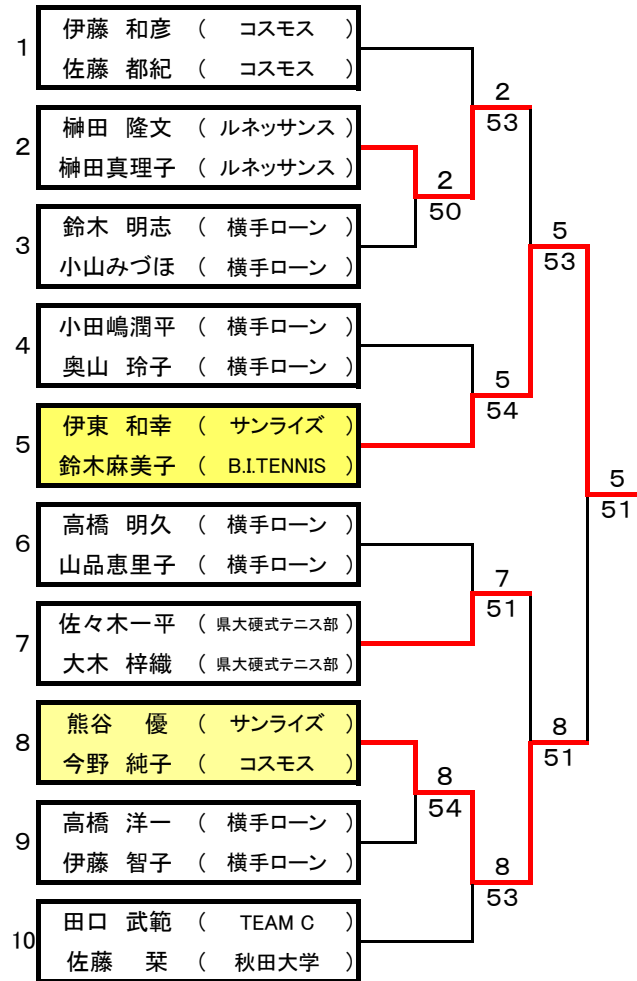

ヘルシー弁当		1	2	3	4	勝敗(勝率)	順位
1	本間 利博 ( 横手ローン ) 藤村真寿美 ( AAC )		5-2	5-3		2-0	1
2	佐々木 透 ( 横手ローン ) 藤井香理奈 ( 大曲ラブオール )	2-5		3-5		0-2	3
3	伊東 和幸 ( サンライズ ) 鈴木麻美子 ( B.I.TENNIS )	3-5	5-3			1-1	2

コロッケ弁当		1	2	3	4	勝敗(勝率)	順位
1	佐々木政一郎 ( サンライズ ) 鈴木 忍 ( B.I.TENNIS )		5-2	5-2		2-0	1
2	高橋 明久 ( 横手ローン ) 山品恵里子 ( 横手ローン )	2-5		5-3		1-1	2
3	佐藤 広行 ( ルネッサンス ) 小田桐博美 ( ルネッサンス )	2-5	3-5			0-2	3

からあげ弁当		1	2	3	4	勝敗(勝率)	順位
1	斎藤 透 ( インプレス ) 小笠原 紅 ( 大館ローン )		5-1	5-1		2-0	1
2	伊藤 昭 ( 横手ローン ) 川崎和加子 ( 横手ローン )	1-5		0-5		0-2	3
3	佐々木一平 ( 県大硬式テニス部 ) 大木 梓織 ( 県大硬式テニス部 )	1-5	5-0			1-1	2

親子丼		1	2	3	4	勝敗(勝率)	順位
1	長井 健 ( 横手ローン ) 田中 憂子 ( 横手ローン )		5-0	5-3		2-0	1
2	田口 宏二 ( 泉TC ) 田口 敦子 ( 泉TC )	0-5		0-5		0-2	3
3	熊谷 優 ( サンライズ ) 今野 純子 ( コスモス )	3-5	5-0			1-1	2

カツ丼		1	2	3	4	勝敗(勝率)	順位
1	加藤 文雄 ( KC'S ) 鳴海 舞子 ( サンライズ )		5-0	5-1		2-0	1
2	高橋 洋一 ( 横手ローン ) 伊藤 智子 ( 横手ローン )	0-5		5-4		1-1	2
3	齋藤 智之 ( 北上TC ) 菅原あゆみ ( 北上TC )	1-5	4-5			0-2	3

焼きそば		1	2	3	4	勝敗(勝率)	順位
1	門間 将 ( JR東日本 ) 久米巳弥子 ( ルネッサンス )		5-0	5-1		2-0	1
2	金田 雅樹 ( 横手ローン ) 佐藤たか子 ( 大森町TC )	0-5		2-5		0-2	3
3	田口 武範 ( TEAM C ) 佐藤 葉 ( 秋田大学 )	1-5	5-2			1-1	2

◎決勝トーナメント

試合方法:5ゲーム先取 ノーアドバンテージ【決勝のみ1セットマッチ】

◎2位トーナメント

試合方法:5ゲーム先取 ノーアドバンテージ

※初戦敗退ペア同士で練習マッチあり

◎3, 4位トーナメント

試合方法:5ゲーム先取 ノーアドバンテージ

※初戦敗退ペア同士で練習マッチあり