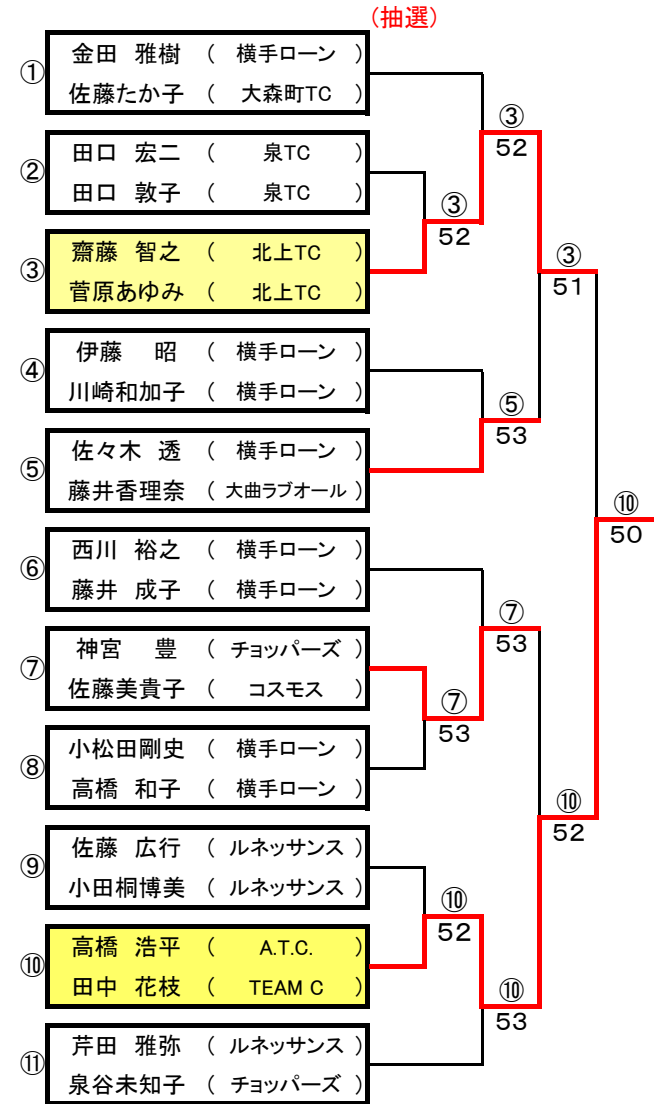

からあげ弁当		1	2	3	4	勝敗(勝率)	順位
1	斎藤 透 ( インプレス ) 小笠原 紅 ( 大館ローン )		5-1	5-1		2-0	1
2	伊藤 昭 ( 横手ローン ) 川崎和加子 ( 横手ローン )	1-5		0-5		0-2	3
3	佐々木一平 ( 県大硬式テニス部 ) 大木 梓織 ( 県大硬式テニス部 )	1-5	5-0			1-1	2

親子丼		1	2	3	4	勝敗(勝率)	順位
1	長井 健 ( 横手ローン ) 田中 憂子 ( 横手ローン )		5-0	5-3		2-0	1
2	田口 宏二 ( 泉TC ) 田口 敦子 ( 泉TC )	0-5		0-5		0-2	3
3	熊谷 優 ( サンライズ ) 今野 純子 ( コスモス )	3-5	5-0			1-1	2

カツ丼		1	2	3	4	勝敗(勝率)	順位
1	加藤 文雄 ( KC'S ) 鳴海 舞子 ( サンライズ )		5-0	5-1		2-0	1
2	高橋 洋一 ( 横手ローン ) 伊藤 智子 ( 横手ローン )	0-5		5-4		1-1	2
3	齋藤 智之 ( 北上TC ) 菅原あゆみ ( 北上TC )	1-5	4-5			0-2	3

焼きそば		1	2	3	4	勝敗(勝率)	順位
1	門間 将 ( JR東日本 ) 久米巳弥子 ( ルネッサンス )		5-0	5-1		2-0	1
2	金田 雅樹 ( 横手ローン ) 佐藤たか子 ( 大森町TC )	0-5		2-5		0-2	3
3	田口 武範 ( TEAM C ) 佐藤 葉 ( 秋田大学 )	1-5	5-2			1-1	2

◎決勝トーナメント

試合方法:5ゲーム先取 ノーアドバンテージ【決勝のみ1セットマッチ】

◎2位トーナメント

試合方法:5ゲーム先取 ノーアドバンテージ

※初戦敗退ペア同士で練習マッチあり

◎3, 4位トーナメント

試合方法:5ゲーム先取 ノーアドバンテージ

※初戦敗退ペア同士で練習マッチあり