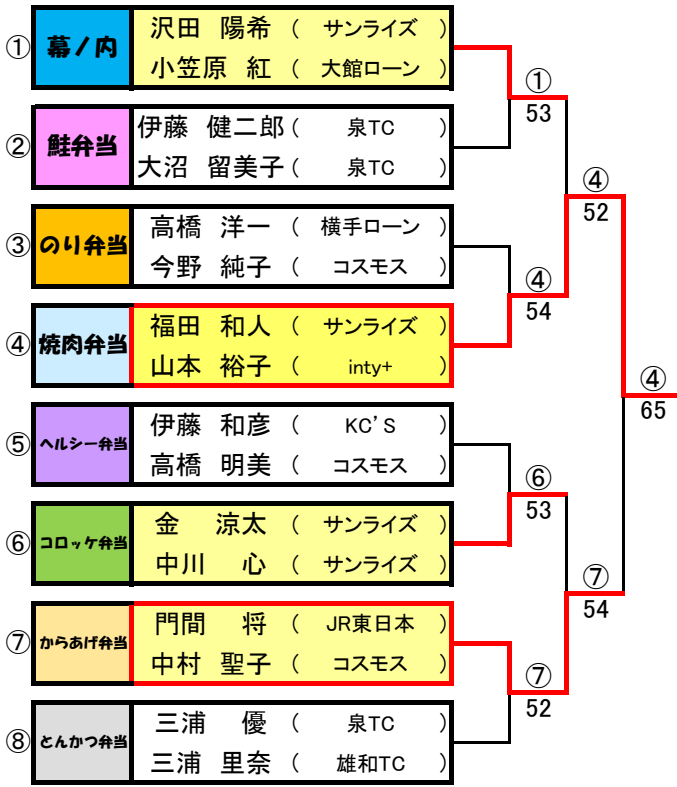

◎決勝トーナメント

試合方法:5ゲーム先取 ノーアドバンテージ 【決勝:6先ノーアド】