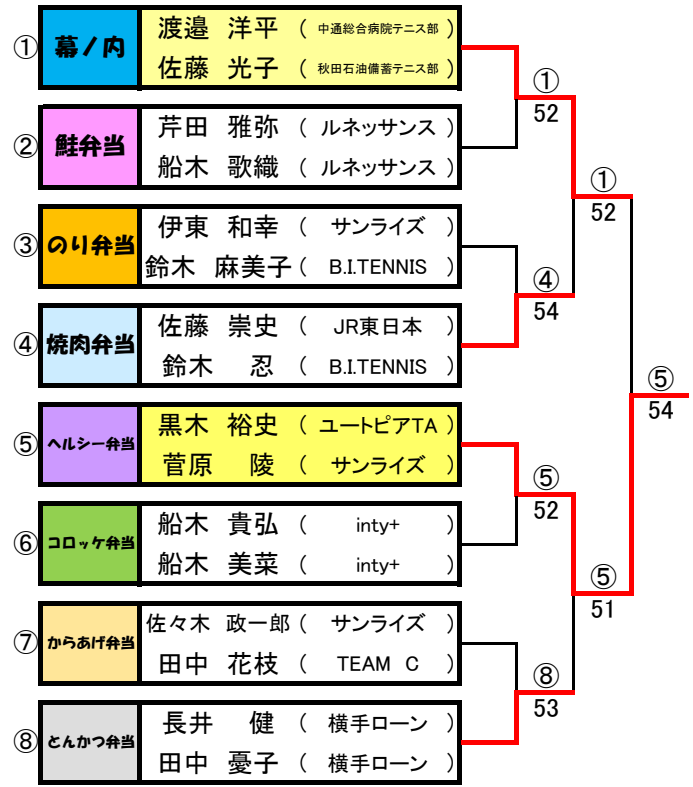

⑦	からあげ弁当	1	2	3	4	勝敗(勝率)	順位
1	門間 将 (JR東日本) 中村 聖子 (コスモス)		5-2	5-4	5-4	3-0	1
2	鈴木 明志 (横手ローン) 小山 みづほ (横手ローン)	2-5		1-5	2-5	0-3	4
3	石井 弘貴 (inty+) 佐々木 梨保 (inty+)	4-5	5-1		2-5	1-2	3
4	佐々木 政一郎 (サンライズ) 田中 花枝 (TEAM C)	4-5	5-2	5-2		2-1	2

⑧	どんかつ弁当	1	2	3	4	勝敗(勝率)	順位
1	長井 健 (横手ローン) 田中 憂子 (横手ローン)		5-1	5-4	3-5	2-1	2
2	細谷 養幸 (横手ローン) 川崎 和加子 (横手ローン)	1-5		5-4	2-5	1-2	3
3	村山 智之 (サンライズ) 長谷部 花奈 (雄和TC)	4-5	4-5		4-5	0-3	4
4	三浦 優 (泉TC) 三浦 里奈 (雄和TC)	5-3	5-2	5-4		3-0	1

◎決勝トーナメント

試合方法:5ゲーム先取 ノーアドバンテージ 【決勝:6先ノーアド】

◎2位トーナメント

試合方法:5ゲーム先取 ノーアドバンテージ

◎3位トーナメント

試合方法:4ゲーム先取 ノーアドバンテージ

◎4位トーナメント

試合方法:4ゲーム先取 ノーアドバンテージ