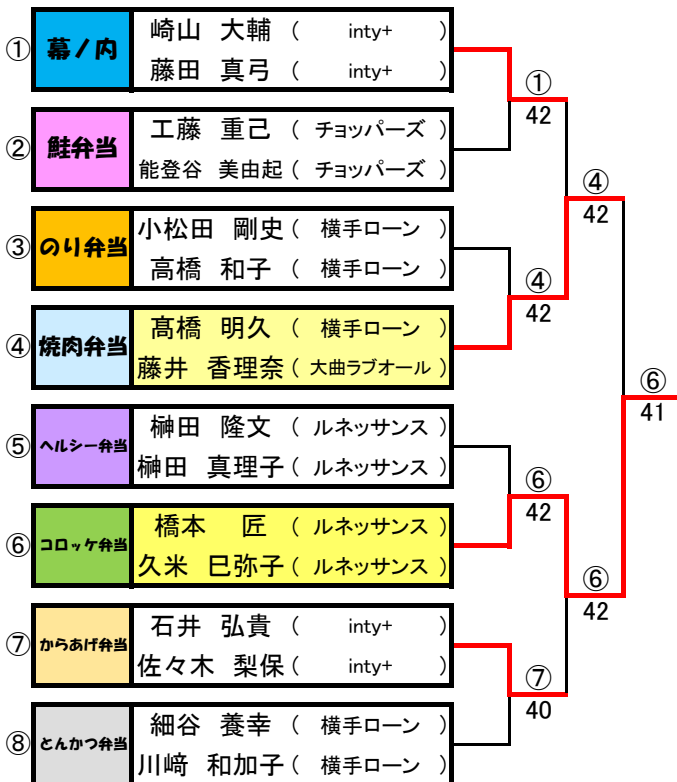

⑧	どんかつ弁当	1	2	3	4	勝敗(勝率)	順位
1	長井 健 (横手ローン) 田中 憂子 (横手ローン)		5-1	5-4	3-5	2-1	2
2	細谷 養幸 (横手ローン) 川崎 和加子 (横手ローン)	1-5		5-4	2-5	1-2	3
3	村山 智之 (サンライズ) 長谷部 花奈 (雄和TC)	4-5	4-5		4-5	0-3	4
4	三浦 優 (泉TC) 三浦 里奈 (雄和TC)	5-3	5-2	5-4		3-0	1

◎決勝トーナメント

試合方法:5ゲーム先取 ノーアドバンテージ 【決勝:6先ノーアド】

◎2位トーナメント

試合方法:5ゲーム先取 ノーアドバンテージ

◎3位トーナメント

試合方法:4ゲーム先取 ノーアドバンテージ

◎4位トーナメント

試合方法:4ゲーム先取 ノーアドバンテージ